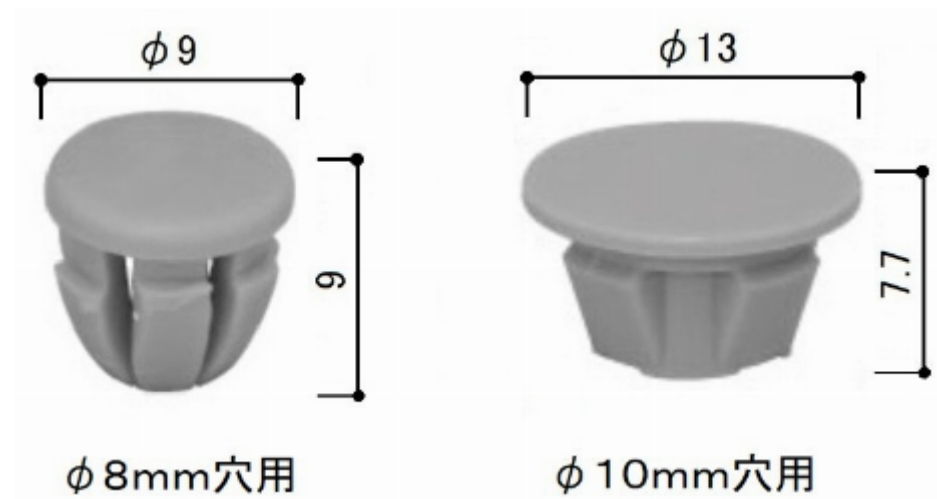

2026年2月 現在

全体イメージ

部品

取扱会員企業

YKK AP株式会社

CjK マーク表示方法

[長住協ホームページ](#)

製品名（シリーズ名）	部材・部品品番	備考
※アルミ製及びアルミ樹脂複合製 引違いサッシ・玄関引き戸全般	K-38558	寸法・形状のφ 8 用に該当
※アルミ製及びアルミ樹脂複合製 引違いサッシ・玄関引き戸全般	K-33675	寸法・形状のφ 1 0 用に該当