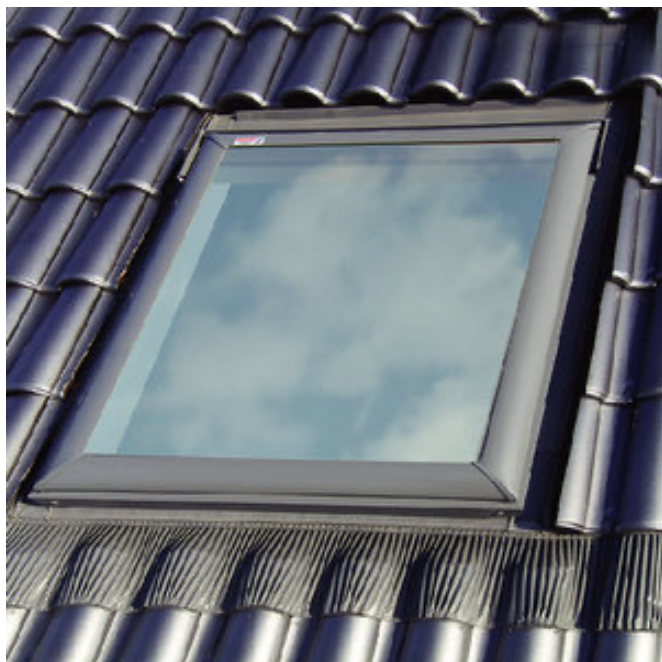

2022年1月現在

全体イメージ

外観

内観

VS電動タイプ(スカイビューシリーズ)

外観

内観

FSフィックスタイプ(スカイビューシリーズ)

部品

取扱会員企業

日本ベルックス株式会社

CJK マーク表示方法

[長住協ホームページ](#)

製品名(シリーズ名)	部材・部品品番	備考
VS電動タイプ(スカイビューシリーズ)	VSE-C01、VSE-M25、VSE-M02、VSE-M04	寸法・形状のパターン①～④に該当
VS手動タイプ(スカイビューシリーズ)	VS-C01、VS-M25、VS-M02、VS-M04	
FSフィックスタイプ(スカイビューシリーズ)	FS-C01、FS-M25、FS-M02、FS-M04	