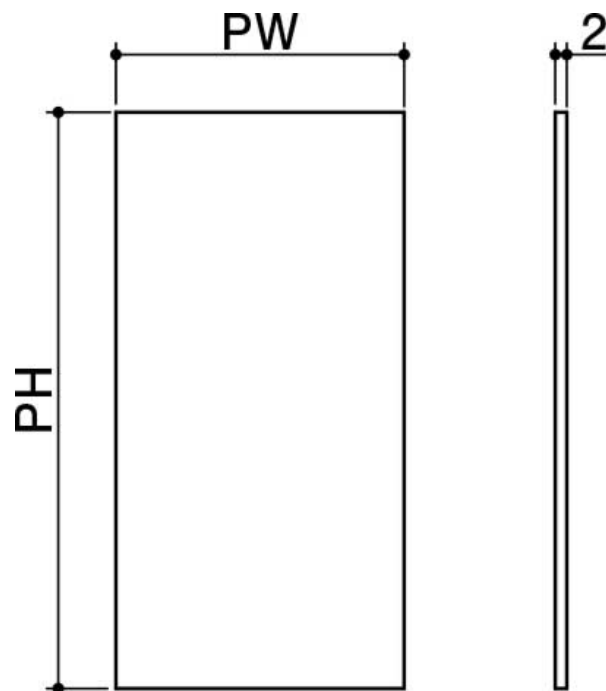

2020年02月現在

全体イメージ

部品

取扱会員企業

三協立山株式会社

CjK マーク表示方法

長住協ホームページ

製品名 (シリーズ名)	部材・部品品番	備考
浴室ドア	WY0063	寸法・形状のパターン①に該当