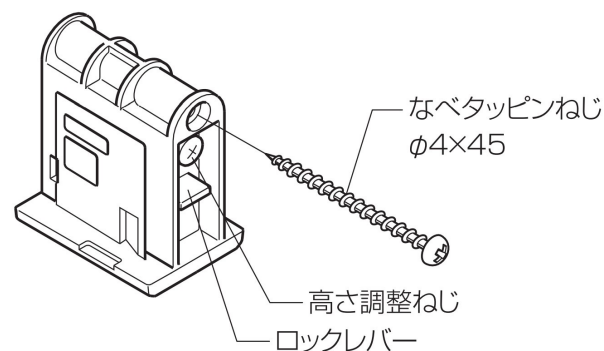

部品

取扱会員企業

株式会社LIXIL

CJK マーク表示方法

[長住協ホームページ](#)

製品名 (シリーズ名)

部材・部品品番

備考

ラシッサ
室内ドア
みえナイズウッドアストッパー

□□-■●○○H-MBA◆
□□-■●○○HL-MBA◆
□□-■●○○HR-MBA◆
□□-■●○○HJ-MBA◆
□□-■●○○HJA-MBA◆
□□-■●○○HL-MBR◆
□□-■●○○HR-MBR◆

□□:色
■●:デザイン
○○:サイズ
◆:ガラス種類