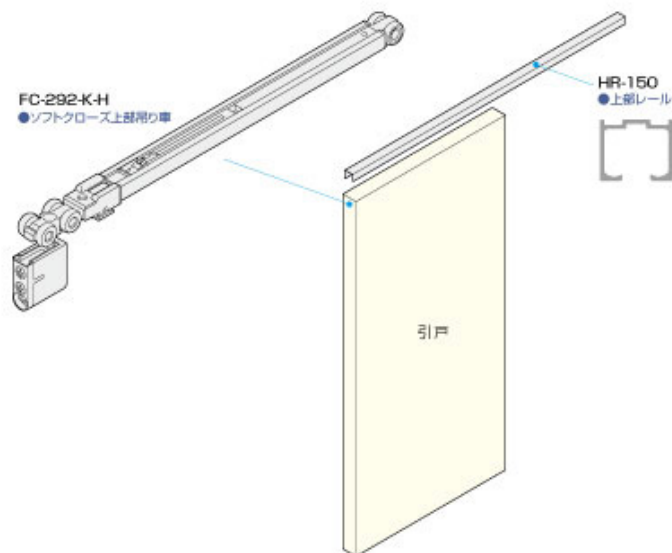

2017年3月現在

全体イメージ

HR-150 上部レール

FC-292-K-H 上部吊り車

部品

取扱会員企業

アトムリビンテック株式会社

CjK マーク表示方法

長住協ホームページ

製品名 (シリーズ名)	部材・部品品番	備考
HRシステム ソフトクローズ	HR-150 上部レール FC-292-K-H 上部吊り車	