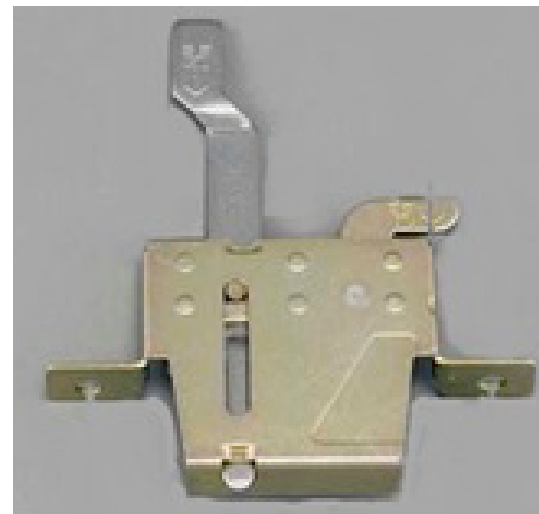

2017年12月現在

全体イメージ

部品

取扱会員企業 株式会社LIXIL

CjK マーク表示方法 [長住協ホームページ](#)

製品名 (シリーズ名)	部材・部品品番	備考
シンフォニー デュオ	GAAZ25	寸法・形状のパターン④に該当