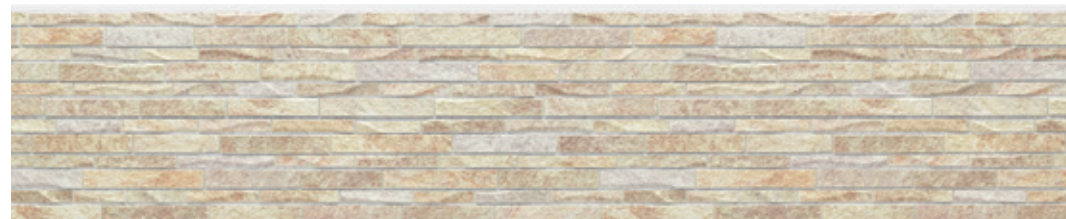

2015年12月現在

壁全体イメージ

壁製品単体

取扱会員企業 ケイミュー株式会社

CjK マーク表示方法 [長住協ホームページ](#)

製品名 (シリーズ名)		部材・部品品番	備考
18mm 厚	ネオロック・光セラ18 セラトピア ネオロック・光セラ18 ネオロック・親水セラ18 セラディール・親水パワーコート18		

2015年12月現在

製品名(シリーズ名)		部材・部品品番	備考
16mm 厚	ネオロック・光セラ16 セラトピア ネオロック・光セラ16 ネオロック・親水セラ16 セラディール・親水パワーコート16 グラシア セラディール・親水パワーコート16		
15mm 厚	エクセレージ・光セラ15 Pixcera エクセレージ・光セラ15 エクセレージ・親水セラ15 Pixcera エクセレージ・親水セラ15		