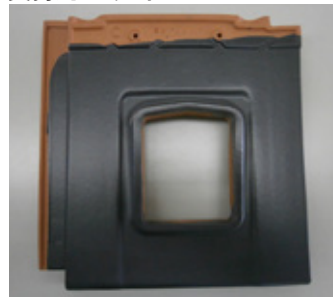

2015 年 3 月現在

表側

裏側

CJK マーク表示部拡大図

支持瓦 Fタイプ

表側

裏側

CJK マーク表示部拡大図

取扱会員企業

新東株式会社

CJK マーク表示方法

刻印表示

製品名 (シリーズ名)	部材・部品品番	備考
支持瓦 Uタイプ、支持瓦 Fタイプ	13E●●021、13E●●031 ※黒丸には色コードが入ります。	