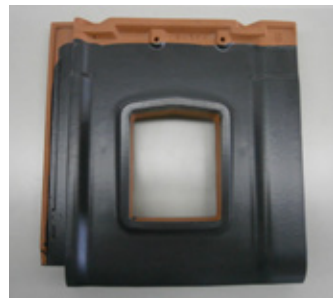

2015 年 3 月現在

表側

裏側

CJK マーク表示部拡大図

支持瓦 Fタイプ

表側

裏側

CJK マーク表示部拡大図

取扱会員企業

新東株式会社

CJK マーク表示方法

刻印表示

製品名 (シリーズ名)	部材・部品品番	備考
支持瓦 Uタイプ、支持瓦 Fタイプ	13E●●021、13E●●031 ※黒丸には色コードが入ります。	