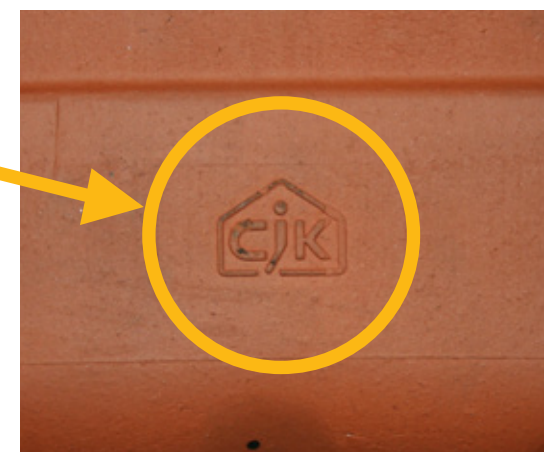

2015 年 3 月現在

表側

裏側

CjK マーク表示部拡大図

取扱会員企業 株式会社丸惣

CjK マーク表示方法 **刻印表示**

製品名 (シリーズ名)	部材・部品品番	備考
太陽光用同質支持瓦		