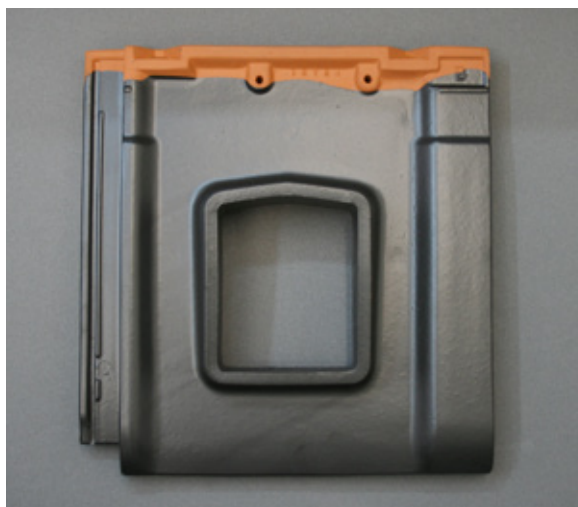

2015 年 3 月現在

表側

裏側

CjK マーク表示部拡大図

取扱会員企業 株式会社丸惣

CjK マーク表示方法 **刻印表示**

製品名 (シリーズ名)	部材・部品品番	備考
太陽光用同質支持瓦		