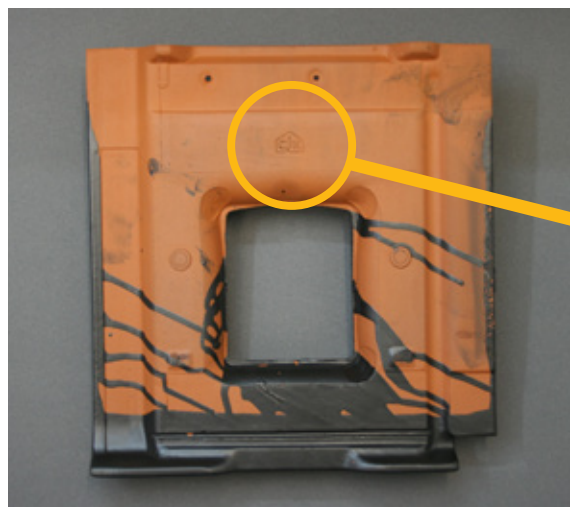

2015 年 3 月現在

表側

裏側

CjK マーク表示部拡大図

取扱会員企業 株式会社丸惣

CjK マーク表示方法 **刻印表示**

製品名 (シリーズ名)	部材・部品品番	備考
太陽光用同質支持瓦		