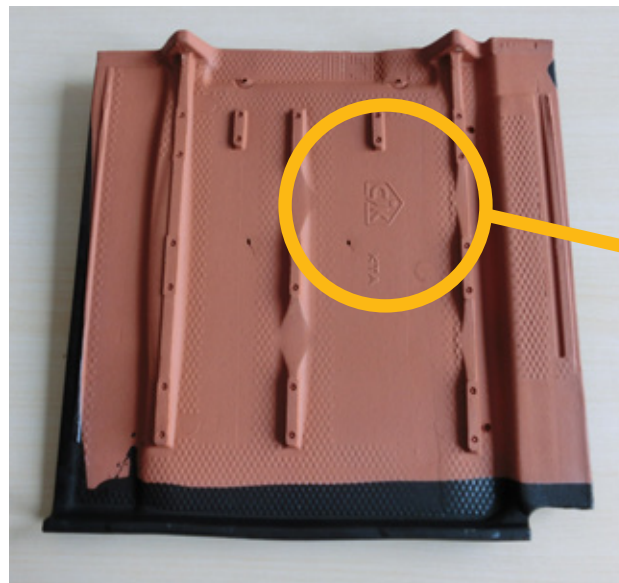

2015 年 3 月現在

表側

裏側

CJK マーク表示部拡大図

取扱会員企業 株式会社鶴弥

CJK マーク表示方法 **刻印表示**

製品名 (シリーズ名)	部材・部品品番	備考
スーパートライ 110 スマート		