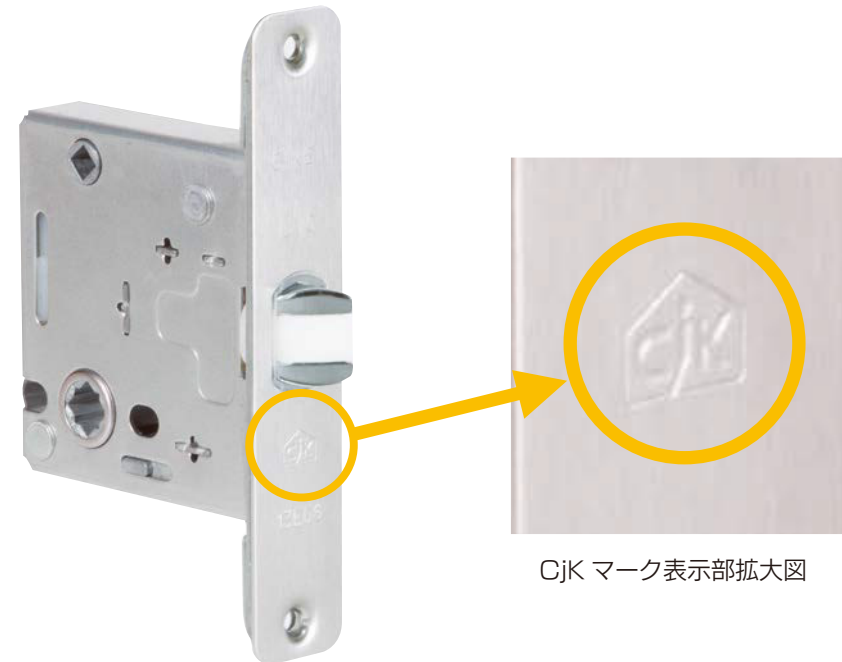

2018年3月現在

全体イメージ

CjK マーク表示部拡大図

取扱会員企業 株式会社 川口技研

CjK マーク表示方法

刻印表示

製品名 (シリーズ名)	部材・部品品番	備考
住宅メーカー専用品「レバーハンドル mano~u (マノ・ユー)」	LVCケース錠(6R)／SVCショートストロークケース錠(6R)	寸法・形状のパターン①に該当